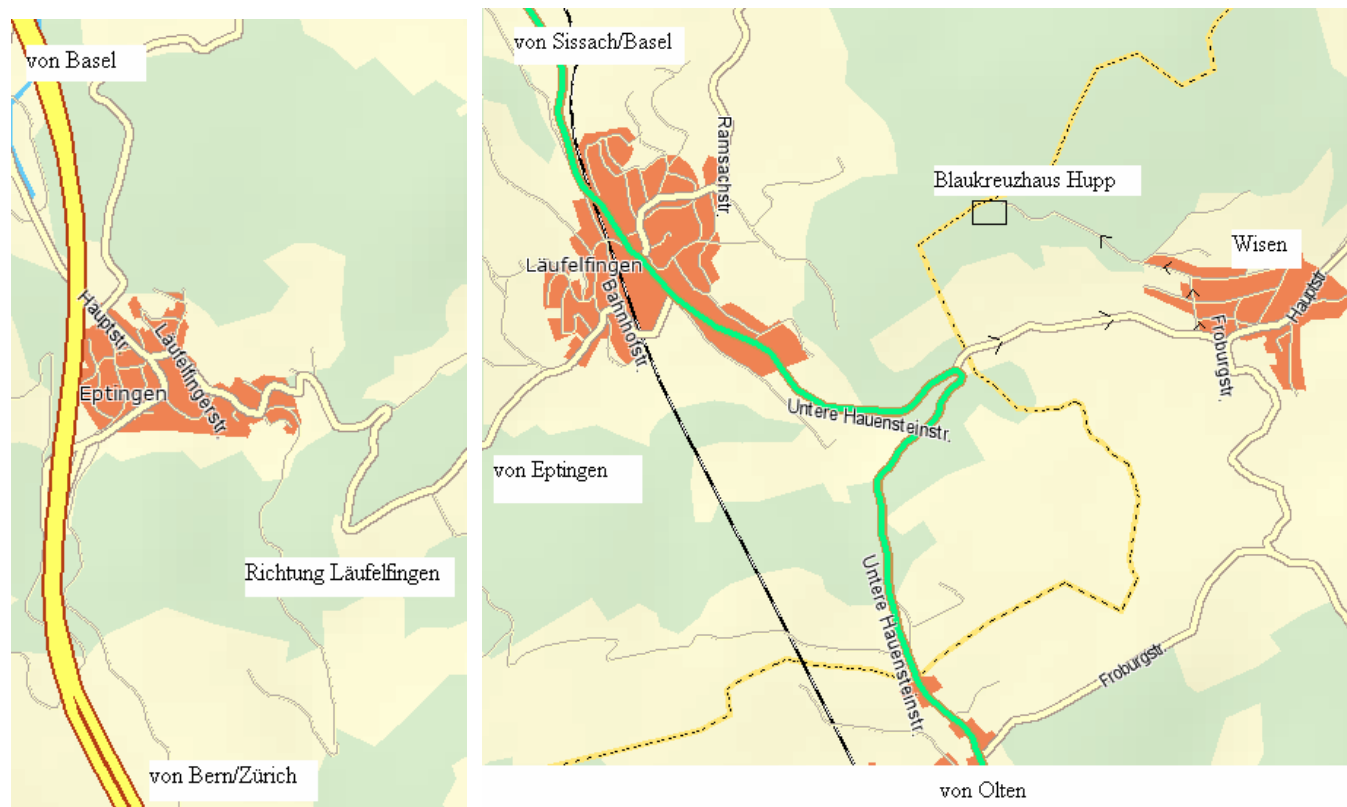

Wegbeschreibung Blaukreuzhaus Hupp, Wisen:

Mit der Bahn:

Bahnhof Läuelfingen

Für den Abholservice Blaukreuzhaus Hupp im Voraus kontaktieren: 062 293 14 24

Mit dem Auto:

Von Basel: A2 Richtung Bern; Ausfahrt Sissach; Richtung Olten; weiter s. Abbildung

Von Bern:
oder
A1 Richtung Zürich; Ausfahrt Rothrist; Richtung Olten; in Olten Richtung Basel; weiter s. Abbildung
A2 Richtung Basel; Ausfahrt Eptingen (direkt nach Belchentunnel); n. 500m rechts Richtung Läuelfingen (ausgeschildert) s. Abbildung

Von Zürich:
oder
A1 Richtung Bern; Ausfahrt Rothrist; Richtung Olten; in Olten Richtung Basel; weiter s. Abbildung
A2 Richtung Basel; Ausfahrt Eptingen (direkt nach Belchentunnel); n. 500m rechts Richtung Läuelfingen (ausgeschildert) s. Abbildung

Hinweis: Bei starkem Schneefall benötigt man zwischen Eptingen und Läuelfingen Schneeketten (starke Steigung).

In Olten muss am Freitagnachmittag ab ca. 15.30 Uhr aufgrund des Abendverkehrs mit Verkehrsbehinderungen gerechnet werden. In der Regel empfiehlt sich der Weg über die A2/Eptingen (aktuelle Verkehrsmeldungen beachten).